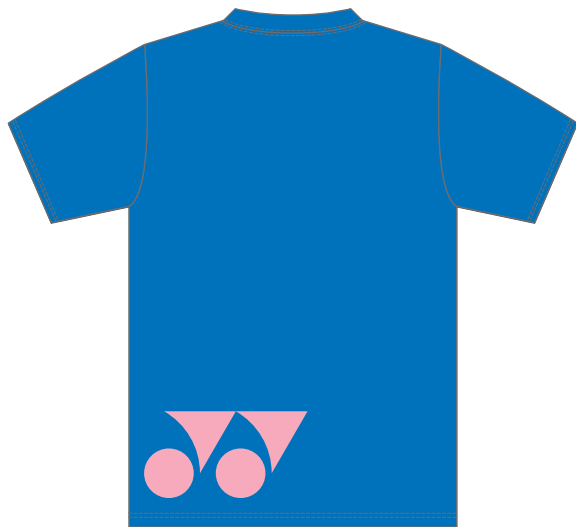

FRONT

BACK

FRONT

BACK

FRONT

BACK

ブラストブルー(786)

FRONT

BACK

ブラック(007)

FRONT

BACK

ダークピンク(248)

FRONT

BACK

ネイビーブルー(019)