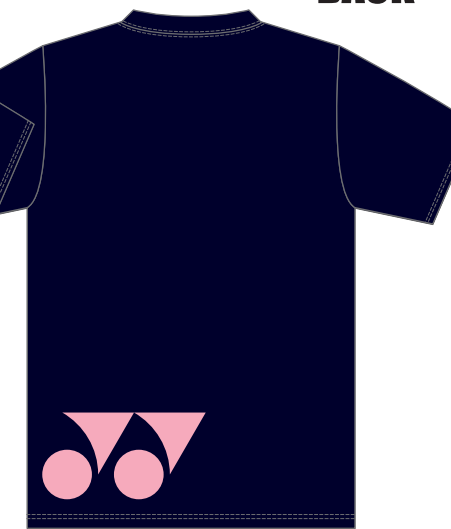

FRONT

BACK

FRONT

BACK

FRONT

BACK

ブラストブルー(786)

FRONT

BACK

ブラック(007)

FRONT

BACK

ダークピンク(248)

FRONT

BACK

ネイビーブルー(019)